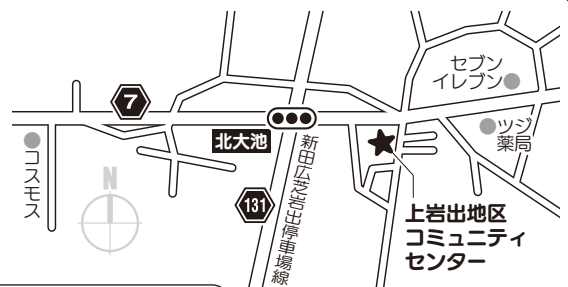

開催日時：8月19日(月)
午後1時30分～3時30分
場 所：岩出地区公民館
(岩出市清水386-12)

参加費：無料

お問い合わせ
岩出市社会福祉協議会 TEL 0736-63-3246(代)
主催：岩出地区地域福祉協議会

中黒にっこり会

開催日時：8月6日(火) 午後1時30分～3時30分
場 所：山崎地区公民館 (岩出市中黒52-2)

参加費：無料

山にっこり会

開催日時：8月1日(木) 午後1時30分～3時30分
場 所：サンホール(岩出市山719)

9月の山にっこり会は、5日(木)です。

参加費：無料

曾屋にっこり会

開催日時：8月22日(木) 午後1時30分～3時30分
場 所：曾屋教育集会所(岩出市曾屋456-5)

参加費：無料

駐車場はありませんのでお車でのお越しはご遠慮ください。

お問い合わせ
岩出市社会福祉協議会 TEL 0736-63-3246(代)
主催：山崎地区地域福祉協議会

北大池にっこり会のお知らせ

開催日時：8月19日(月) 午後1時30分～3時30分
場 所：上岩出地区コミュニティセンター
(岩出市北大池84-2)

参加費：無料

お問い合わせ
岩出市社会福祉協議会 TEL 0736-63-3246(代)
主催：上岩出地区地域福祉協議会

「こどもカレー食堂」開催します!!

「こども食堂」を開催します。小さなお子様から高齢者まで安心して過ごせる、地域の居場所です。どうぞお気軽においでください。駐車場も完備(無料)。申込みが必要です。先着40名で切ります。次回は9月29日(日)