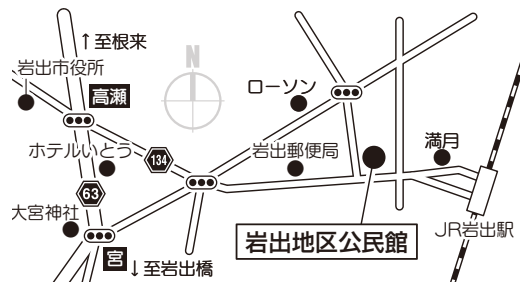

この収益金は、地域福祉活動に有効に活用させていただきます。

ご協力、誠にありがとうございました。

月に1度、午後のひととき、楽しいおしゃべりしませんか。お待ちしております！

どなたでもお越しください！

ひとりでも全然大丈夫。安心して来てくださいね！！

岩出西にっこり会のお知らせ

開催日時：8月15日(木)
午後1時30分～3時30分
場 所：岩出市西野234(金光教山崎教会)
参加費：100円(お茶付き)

岩出にっこり会のお知らせ

開催日時：8月19日(月)
午後1時30分～3時30分
場 所：岩出地区公民館
(岩出市清水386-12)

参加費：無料

お問い合わせ
岩出市社会福祉協議会 TEL 0736-63-3246(代)
主催：岩出地区地域福祉協議会

中黒にっこり会

開催日時：8月6日(火) 午後1時30分～3時30分
場 所：山崎地区公民館 (岩出市中黒52-2)

参加費：無料

山にっこり会

開催日時：8月1日(木) 午後1時30分～3時30分
場 所：サンホール(岩出市山719)